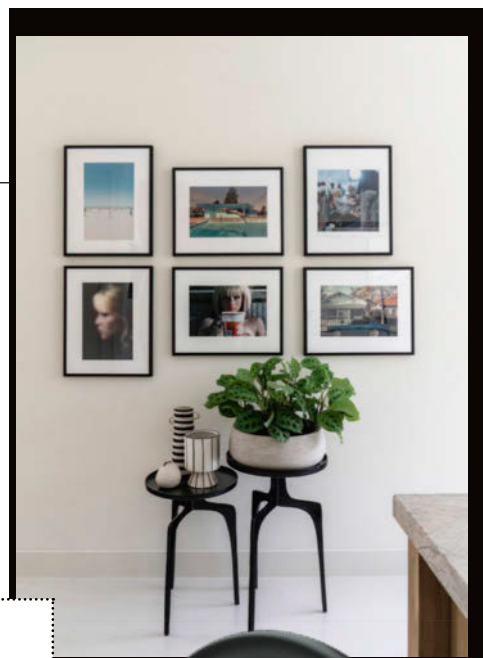

Esther: 'De keukens hebben we zelf ontworpen, daar zijn we best trots op. Het zicht naar buiten vonden we belangrijk. We hebben ook bewust gekozen voor poten, omdat we het zo transparant mogelijk willen houden. Het wordt anders al snel zo'n blok.'