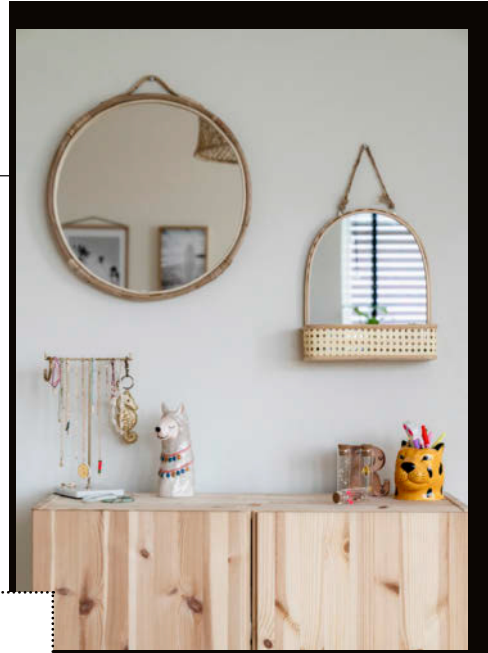

> Spiegel met mandje en ronde spiegel vondst in Frankrijk. Houten kast Ikea. Tijgerpot en lama Hema.

Gewassen linnen **hoes** Sandor, voor hoofdbord, 195x135 cm (bxh) € 115,- (*laredoute.nl*).

Rotan **hanglamp** van Madam Stoltz, 57x20 cm (Øxh) € 86,- (*deens.nl*).